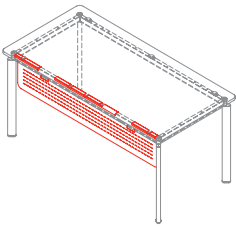

## ACCESSORIES

---

Drawer  
1CV5960: L 12¼ P 8¼ H 3½

Shelf  
1CV5910: L 12¼ P 8¼ H 3½

Monitor arm bracket  
1CV5930

Modesty panel  
1CV5170: L 31½ H 11½  
1CV5270: L 39¼ H 11½  
1CV5370: L 64½ H 11½  
1CV5470: L 55 H 11½  
1CV5570: L 63 H 11½  
1CV5670: L 71 H 11½  
1CV5770: L 78¾ H 11½